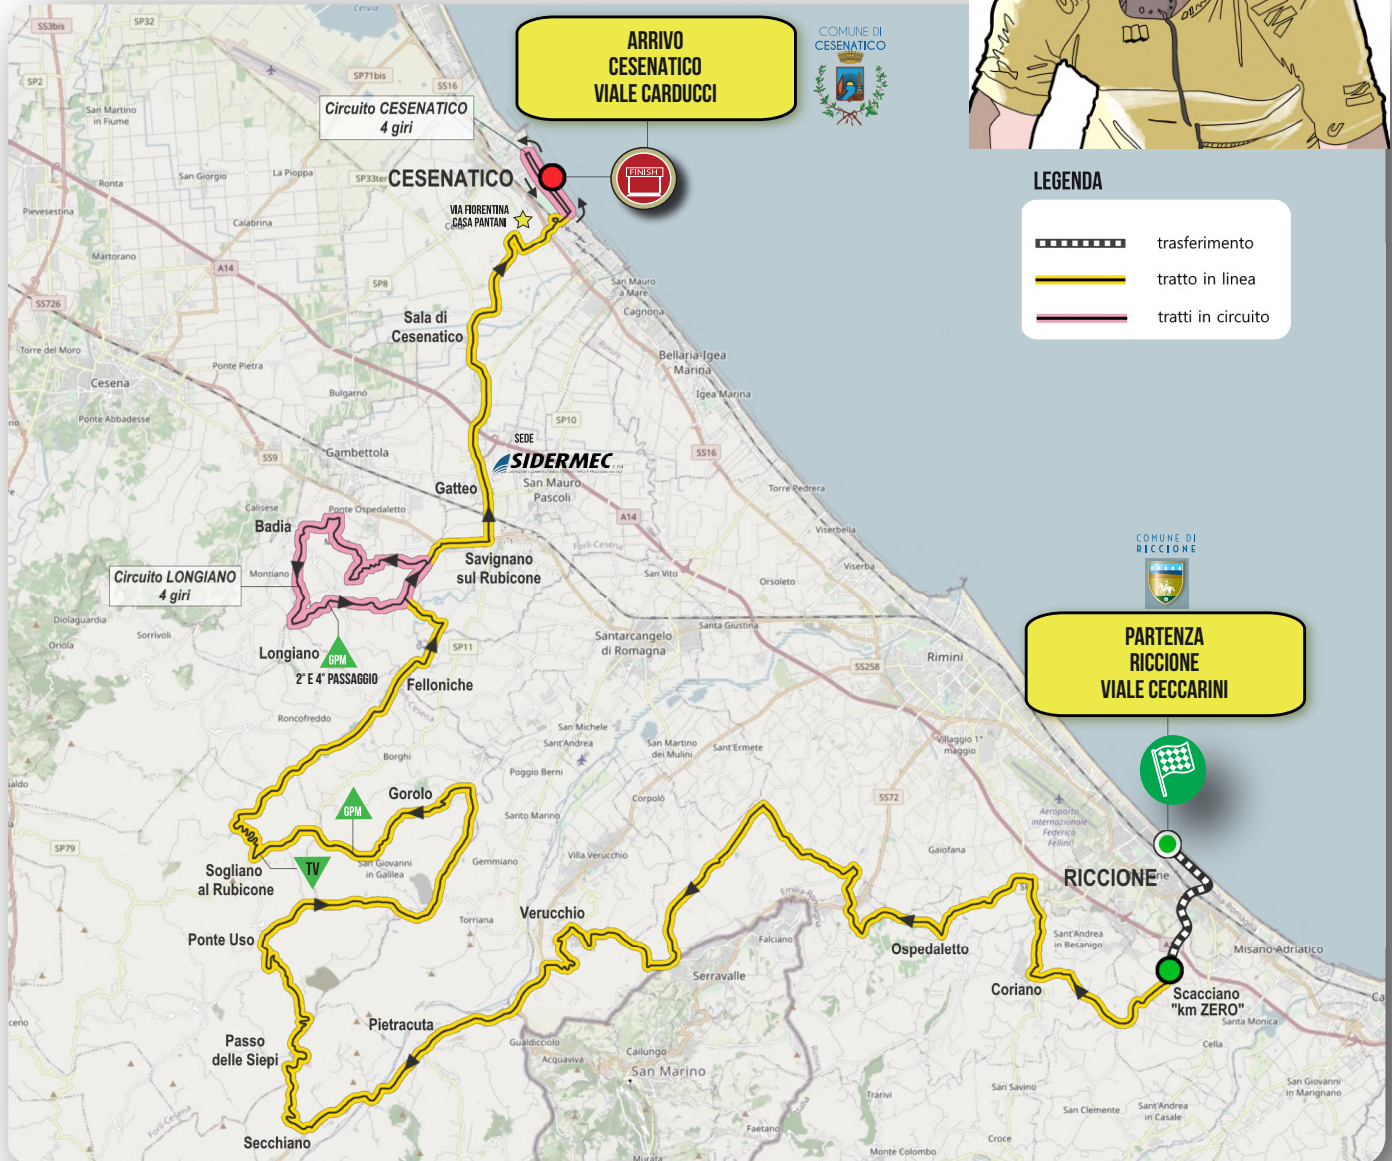

PLANIMETRIA

SABATO 16 SETTEMBRE 2023

**PARTENZA ORE 11
RICCIONE - VIALE CECCARINI
ARRIVO DALLE ORE 15.30
CESENATICO - VIALE CARDUCCI**

LEGENDA

-  trasferimento
-  tratto in linea
-  tratti in circuito

ORGANIZZAZIONE GENERALE